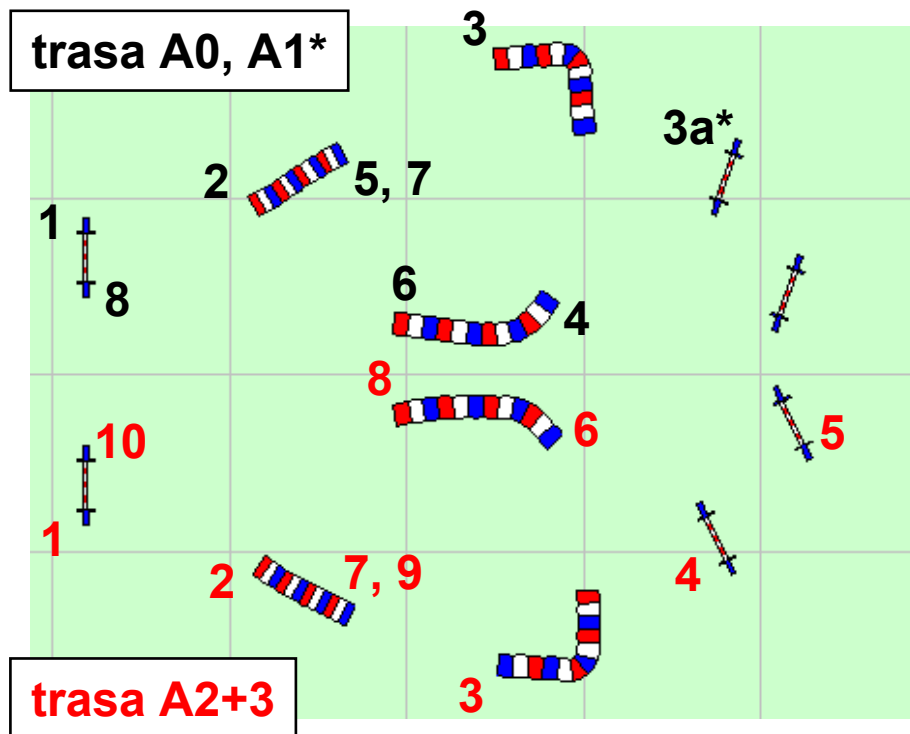

XIV. Vá-noční klubový závod agility 15.12.2013

paralelní závod dvojic losovaných z vánočního klobouku probíhal vyřazovacím způsobem na tunelosekvenci:

XIV. Vá-noční klubový závod agility 15.12.2013

PARALEL A0